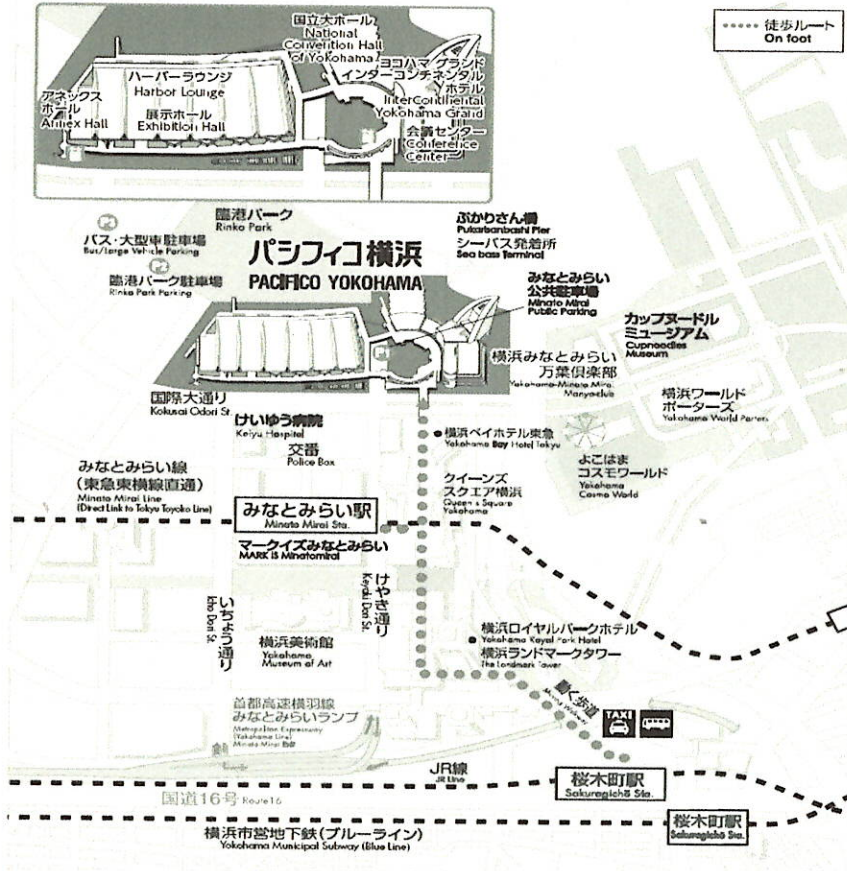

交通案内図 Map

パシフィコ横浜 PACIFICO YOKOHAMA

〒220-0012 神奈川県横浜市西区みなとみらい1-1-1 TEL: 045-221-2155

会場図 Floor Guide

アネックスホール Annex Hall

2F

ホールA Hall A

- ①スピーカーレディルーム1 Speaker Ready Room 1
- ②クローク Cloakroom
- ③登録受付 Registration Desk
- ④プレスデスク Press Desk (正会員・学生会員・準会員・コメディカル)
- ⑤トラベルデスク Travel Desk
- ⑥海外参加者受付【事前】 Overseas: Pre-Registration
- ⑦海外参加者受付【当日】・在日留学生受付 Overseas: On-Site Registration / Exchanges Students in Japan
- ⑧研修生・大学生・学部学生受付
- ⑨総合案内・プレス受付 General Information / Press
- ⑩招待者・名譽会員・特別会員・FJCS会員受付 Invited Delegates
- ⑪日本循環器学会招待者受付 The Japanese Circulation Society
- ⑫カンファレンスセミナー・コヒーレブレイクセミナー / ファイアサイドセミナー当日受付 Tickets for Luncheon / Coffee Break / Fireside Seminars

ビジネスセンター(コピー & FAX) Business Center(Copy & FAX)